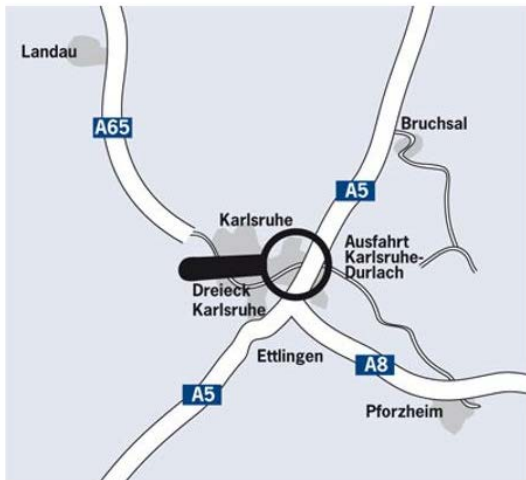

DFS Deutsche Flugsicherung GmbH
Center-Niederlassung Karlsruhe
Rintheimer Querallee 6
76131 Karlsruhe

Tel.: (0721) 6903-0