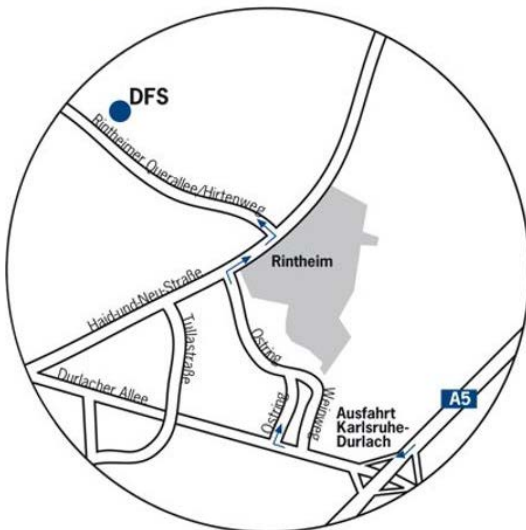

Tel.: (0721) 6903-0

Anreise mit dem Auto

Von der A5 nehmen Sie die Ausfahrt „Karlsruhe-Durlach“. Kurz danach gabelt sich die Ausfahrt, folgen Sie der Richtung „Karlsruhe Zentrum“. Wenn Sie die Autobahn verlassen haben, fahren Sie am Möbelhaus „Mann Mobilia“ geradeaus vorbei und biegen direkt nach der Eisenbahnbrücke rechts in den „Ostring“ ein. Folgen Sie dem Ostring zirka 1,5 Kilometer bis zu seinem Ende und biegen Sie dann rechts in die Haid-und-Neu-Straße ab. Nach 200 m (Ampel) biegen Sie links in den Hirtenweg ein. Der Hirtenweg geht in die Rintheimer Querallee über. An der Straße steht ein Hinweisschild der DFS.

Anreise mit Bahn und Bus ab Karlsruhe Hauptbahnhof

Mit den Straßenbahn-Linien 2, 4 oder der S4 bis „Durlacher Tor“. Überqueren Sie die Straße zur Bushaltestelle und nehmen Sie den Bus Linie 30 bis „Rintheimer Querallee“. (Der Bus fährt alle 20 Minuten.) Fußweg circa 150 m bis zur Niederlassung. An der Straße steht ein Hinweisschild der DFS. Fahrzeit circa 30 bis 45 Minuten.