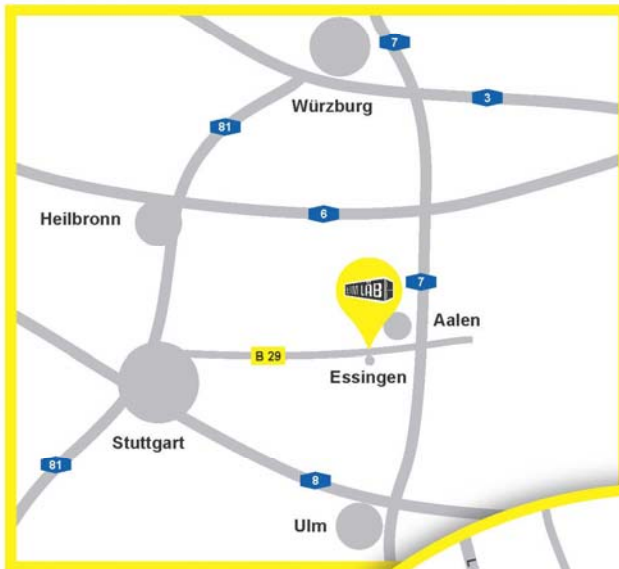

So kommen Sie zum BIM LÄB

Anfahrt:

- einfach der B 29 folgen bis zur Ersatzumleitung in Höhe Essingen
- **gegenüber Bahnhofstraße 92-96, 73457 Essingen**
- aus Fahrtrichtung Stuttgart liegt der gelb-schwarze BIM LÄB Container auf der rechten Seite
- aus Fahrtrichtung Aalen liegt der gelb-schwarze BIM LÄB Container auf der linken Seite

Koordinaten:

- WGS84: 48.820748 N, 10.029118 E oder
- WGS84: 48°49'14,7" N, 10°01'44,8" E